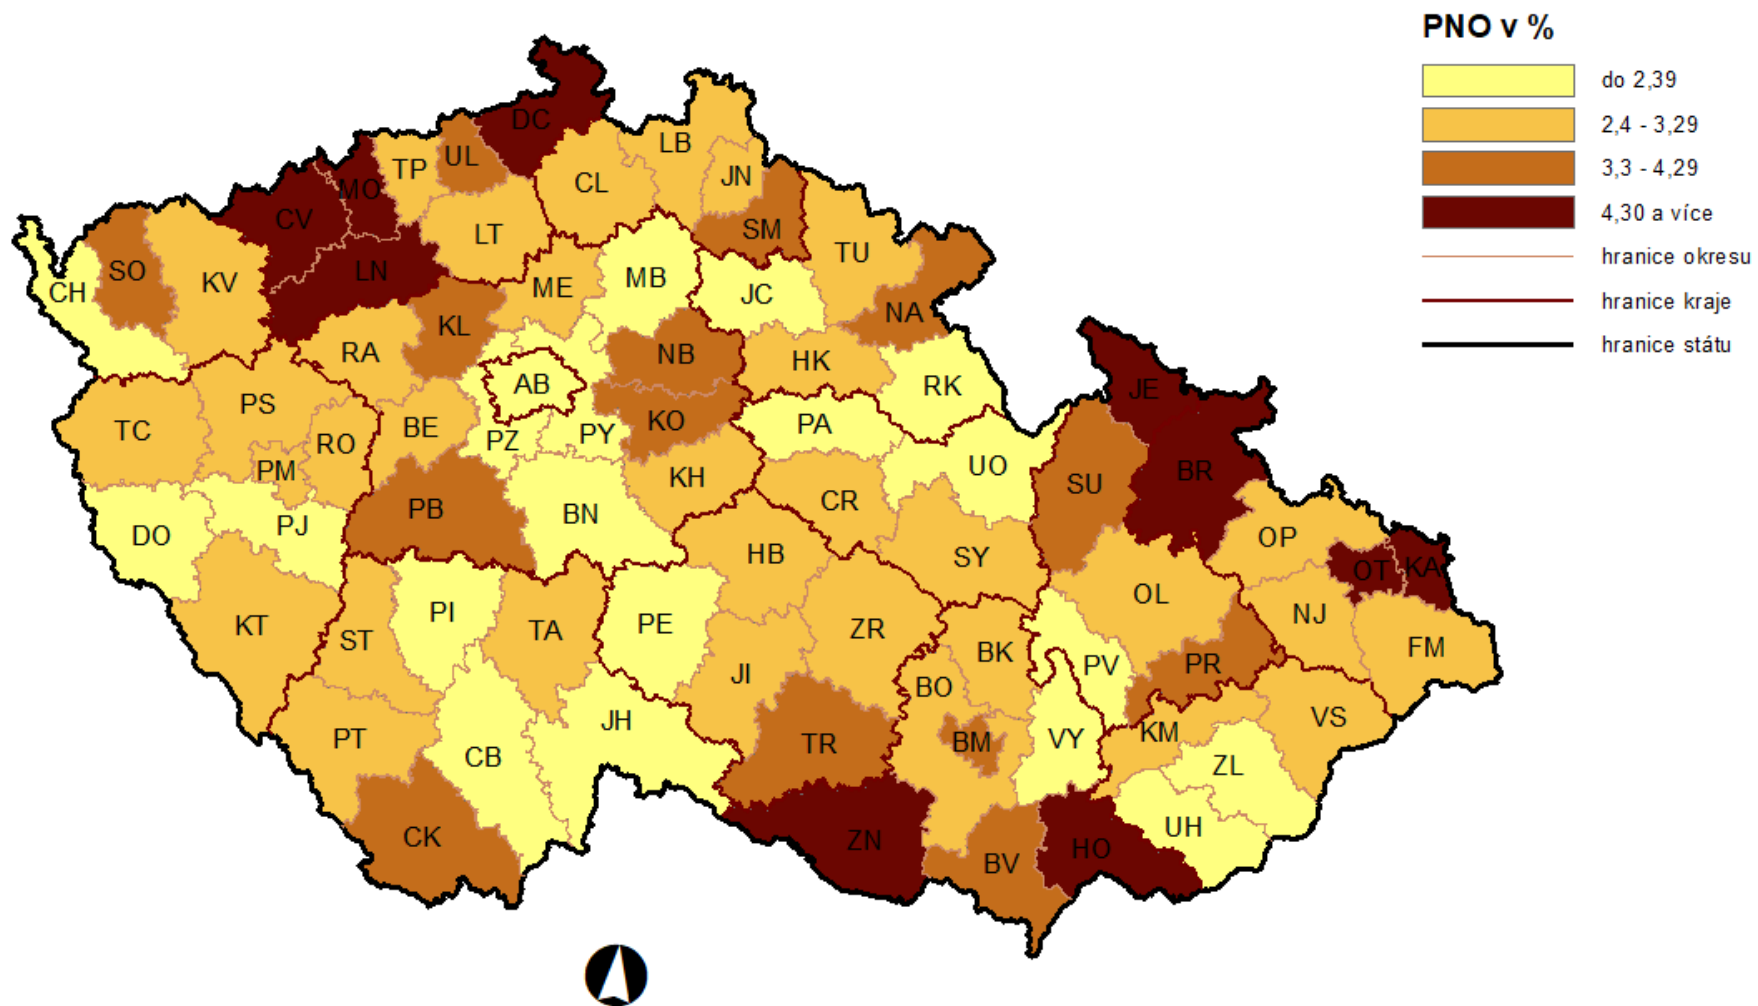

# PODÍL NEZAMĚSTNANÝCH OSOB (PNO) NA POČTU OBYVATEL v okresech České republiky k 29. 2. 2020

0 25 50 75 100 km

© Úřad práce ČR, GR  
Datum zhotovení 9. 3. 2020  
Zdroj dat: MPSV, ČSÚ

# PODÍL NEZAMĚSTNANÝCH OSOB (PNO) NA POČTU OBYVATEL v krajích České republiky k 29. 2. 2020